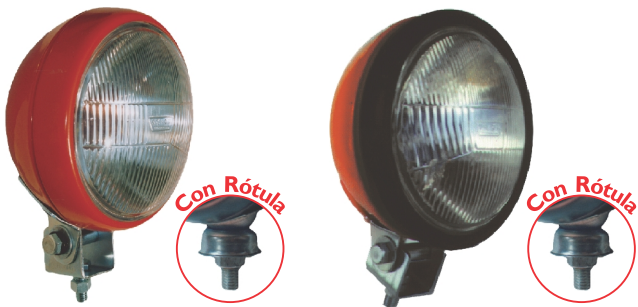

543

MODELO	543	543R	543G	543GR
FARO HALÓGENO	H4 PT 45	H4 PT 45	H4 PT 45	H4 PT 45
VOLTAJE	12v	12v	12v	12v
POTENCIA	60/55w	60/55w	60/55w	60/55w
DIST. DE LUZ	ALTA Y BAJA	ALTA Y BAJA	ALTA Y BAJA	ALTA Y BAJA
LENTE	VIDRIO	VIDRIO	VIDRIO	VIDRIO
CASCO/ARO	NARANJA	NARANJA	NARANJA	NARANJA
LUMEN	1650/1100	1650/1100	1650/1100	1650/1100
MATERIAL ARO/SOPORTE	ACERO	ACERO/ RÓTULA	ACERO/GOMA	ACERO/ GOMA
DIMENSIONES Ancho x profundidad x altura	150 x 110 x 190	150 x 110 x 190	150 x 110 x 190	150 x 110 x 190