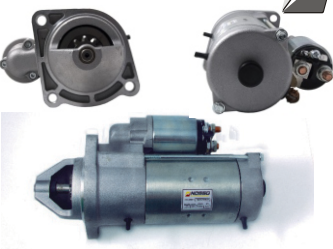

MAB 231009

BOSCH
0986010970
LETRIKA
11130944
AZF4527
RENAULT
5010306413

24V 4.0kW 10D H

RENAULT Manager, Premium.