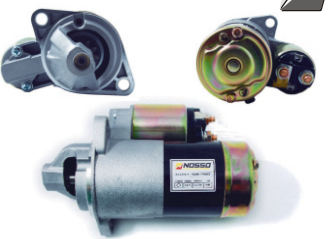

INDIEL ZM
35259870 8048001
35262710

12V 3.0kW 10D H

Motor de arranque tipo M93R
FORD Cargo 815, 1417, 1217, 1421, 1617, 1621.

MAI 261120

INDIEL ZM
35261120 8048004
35262580

12V 3.0kW 10D H

Motor de arranque tipo M93R
FORD Cargo Electrónico 2422, 1722, 2428, 1417 Cummins

MAMI T22272

BOSCH
F042200206
MITSUBISHI
M000T22272
M0T87081

12V 1.7kW 13D AH

Mitsubishi

NISSAN;
RENAULT.

MAMI T79681

MITSUBISHI
MIT79681
Md318086

12V 1.2kW 10D H

Autoelevadores...
CLARK;
MITSUBISHI;
TOYOTA.

MAMI T84571

MITSUBISHI
M2T84171
M2T84571
M2T88071

12V 2.2kW 10D H

HYUNDAI;
MITSUBISHI L200, Montero.

Motores de Arranque

MAMI T86181

BOSCH
0986021741
MITSUBISHI
MOT86181
RENAULT
8200426577
8200021396
8200227002
8200227092