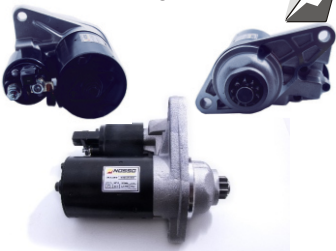

12V 2.0kW 9D H

CITROEN;
FIAT DUCATO 2.3 2012;
PEUGEOT.

MAB 110025

BOSCH
0001110025
0986014700
LANCIA
77167660
VALEO
436049
D7R42
D7R7

12V 1.7kW 10D H

Arranque Bosch PMGR
FIAT Duna 1.7 D.

MAB 110105

BOSCH
0001110105
VALEO
433340
455746
455896

12V 1.7kW 10D H

FORD Fiesta, Mondeo, Escort 1,8 TD.

MAB 115047

BOSCH
0001115047
0001115074
M. BENZ
A0061517401

12V 2.0kW 12D H

M. BENZ Sprinter C200, E200

MAB 121016

BOSCH
0001121016
0001121017
0986018430
VALEO
D6GS36
458421

12V 1.1kW 10D AH

VW Gol, Suran, Fox 1,6

Motores de Arranque

MAB 124003

BOSCH
0986010920
F042200067
VALEO
433267
433268
436020
438075
455727
455930

V kW ⚙️ ↻

12V 1.8kW 9D AH

AUDI;
FORD;
SEAT;
VW.