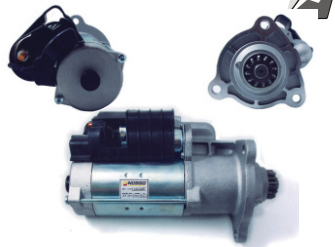

BOSCH ZM
0001231011 8013012
0001368020
0986011331
F042002089
IVECO
500325137

V kW ⚙️ ↻
24V 4.0kW 9D H

Bosch

IVECO Eurocargo 160 E 21/23 Motor 8060.45

MAB 231013

BOSCH ZM
0001223013 8013002
0986018960
FIAT
1329201080

12V 4.0kW 9D H

FIAT Ducato 2.8 TD, JTD;
CITROEN Jumper;
PEUGEOT Boxer 2.5 D h' 02 c/Mot. SOFIM 2800

MAB 241001

BOSCH ZM
0001241001 8013701
0001261001
0001261027
0001261028
0986021480
SCANIA
1447911

24V 5.5kW 12D H