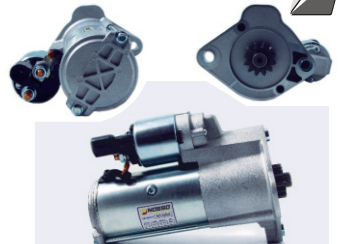

MAV 458411

BOSCH
0001123041
VALEO
438243
458411
TS22ER12
TS22ER13
VOLKSWAGEN
2H0911023F
2H0911023A

12V 2.2kW 12D H

VOLKSWAGEN Amarok diesel