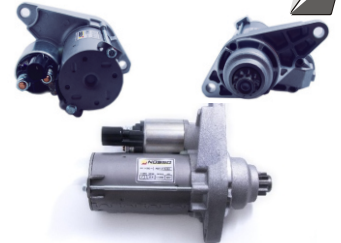

12V 2.2kW 12D H

FIAT Ducato - diesel.

MAV 458210

BOSCH
0986020141
F042200135
F042202524
VALEO
438085
438170
458210
D7G11
D7R34

12V 2.2kW 10D H

RENAULT Master 2.2 DCI

MAV 458214

BOSCH ZM
0001120407 8012502
F000CD0800
F000CD08A0
VALEO
458214