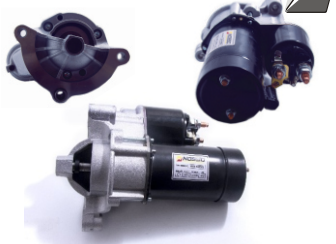

Motores de Arranque

MAV 455961

BOSCH
F042200109
0986021600
VALEO
438092
455961
D6RA74

V kW ⚙️ ↻

12V 1.0kW 9D H

CITROEN;
FIAT;
PEUGEOT.

Valeo

MAV 455974