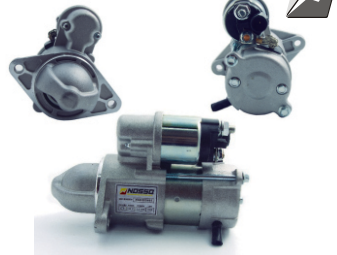

MAD 000444

DELCO REMY
8000444
8000660

12V 0.9kW 9D H

Delco Remy

CHEVROLET Onix, Prisma.