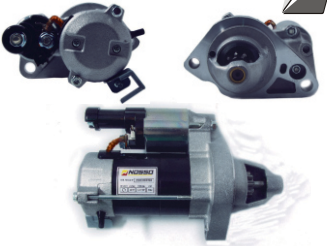

MAN 003410

BOSCH
F042200171
NIPPONDENSO
4280003410
4280005280

12V 1.2k 9D H

HONDA Civic 1.8, City, CR-V