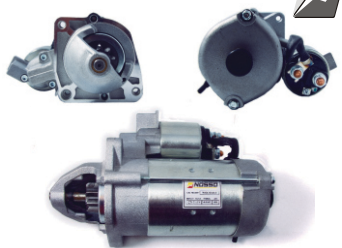

BOSCH ZM
0001231011 8013012
0001368020
0986011331
F042002089
IVECO
500325137

V kW ⚙️ ↻
24V 4.0kW 9D H

Bosch

IVECO Eurocargo 160 E 21/23 Motor 8060.45

MAB 231013

BOSCH ZM
0001223013 8013002
0986018960
FIAT
1329201080