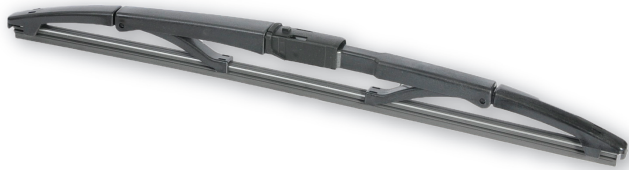

● Genoud ET-19

VOLKSWAGEN GOLF 09"
SURAN
RENAULT SANDERO
STEPWAY 08"
CUERPO CHICO
PUNTERA

350 mm