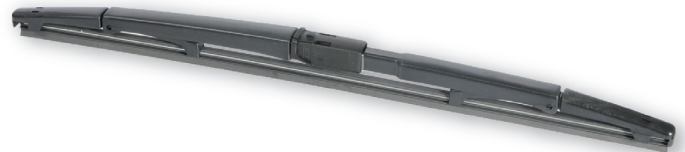

350 mm

● **Genoud ET-14**

HONDA CVR 05"

330 mm

● **Genoud ET-15**

FIAT PALIO 8V  
PALIO 16 V  
SIENA WEEKEND 02"  
FORD KA FIESTA  
CHEVROLET CORSA 3P  
VOLKSWAGEN

350 mm

● **Genoud ET-16**