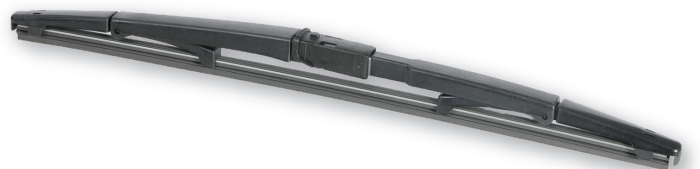

● **Genoud ET-18**

FIAT PALIO 8V
PALIO 16 V
SIENA WEEKEND 07"
FORD KA FIESTA
CHEVROLET CORSA 3P
VOLKSWAGEN

390 mm